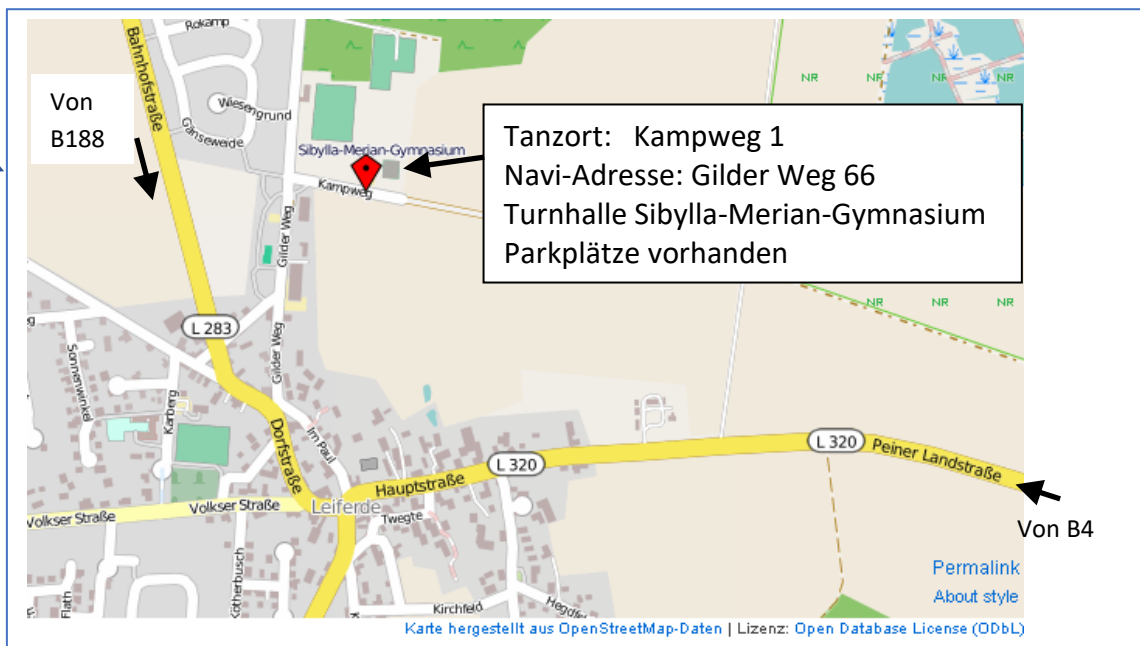

Bitte vorher anmelden, damit wir planen können.

Es wird einen Fahrdienst vom / zum Bahnhof Leiferde geben (siehe Rückseite)

Tageskasse: 15,- € (bis 16 Jahre: frei) inklusive Kaffee & Kuchen, Abendbuffet & Button
Kalte Getränke gibt es zu zivilen Preisen in der Halle

Anfahrtplan

Tanzort: Turnhalle Sibylla-Merian-Gymnasium, Kampweg 1, 38542 Leiferde

Anreise mit dem PKW: siehe Karte Navi-Adresse: Gilder Weg 66, dort in den Kampweg abbiegen

Anreise mit der Bahn: Leiferde liegt an der Bahnstrecke Hannover – Wolfsburg. Wenn du vom Bahnhof Leiferde mit dem Auto abgeholt werden möchtest (Fußweg ca. 2 km, ca. 30 Minuten zum Tanzort) und/oder nach der Feier dorthin gebracht werden möchtest, dann melde dich bitte einige Tage vorher telefonisch.