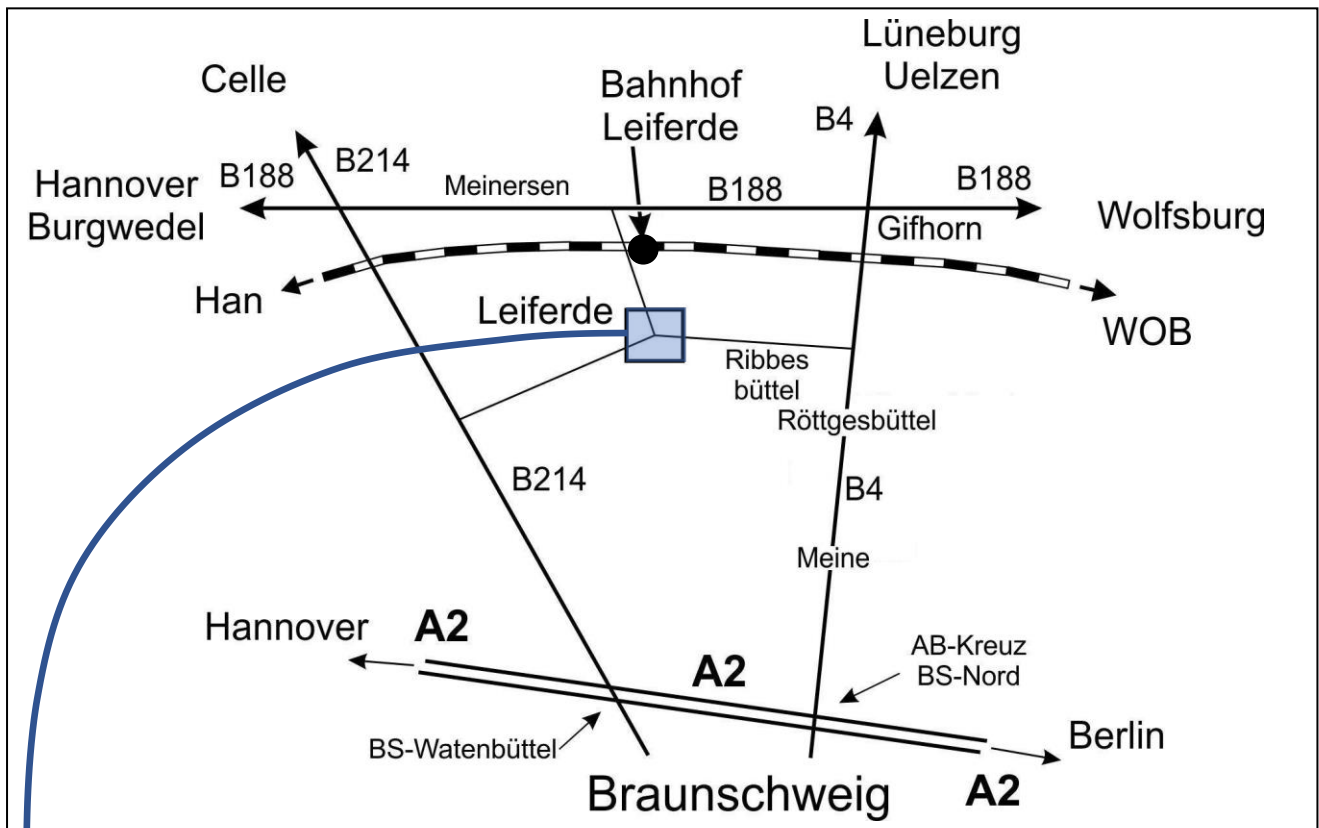

30th Birthday Party

STROLLING FEET RDC - BRAUNSCHWEIG e.V.

Samstag, 25. August 2018
38524 Leiferde, Kampweg 1
Turnhalle des Sibylla-Merian-Gymnasiums

Special Guests

Martin Prüfer & Marisa Magnier

Ilse Bress, Ralf Günther (MC)

Bitte vorher anmelden, damit wir planen können.

Es wird einen Fahrdienst vom / zum Bahnhof Leiferde geben (siehe Rückseite)

Tageskasse: 15,- € (bis 16 Jahre: frei) inklusive Kaffee & Kuchen, Abendbuffet & Button
Kalte Getränke gibt es zu zivilen Preisen in der Halle

Anfahrtplan

Tanzort: Turnhalle Sibylla-Merian-Gymnasium, Kampweg 1, 38542 Leiferde

Anreise mit dem PKW: siehe Karte Navi-Adresse: Gilder Weg 66, dort in den Kampweg abbiegen

Anreise mit der Bahn: Leiferde liegt an der Bahnstrecke Hannover – Wolfsburg. Wenn du vom Bahnhof Leiferde mit dem Auto abgeholt werden möchtest (Fußweg ca. 2 km, ca. 30 Minuten zum Tanzort) und/oder nach der Feier dorthin gebracht werden möchtest, dann melde dich bitte einige Tage vorher telefonisch.